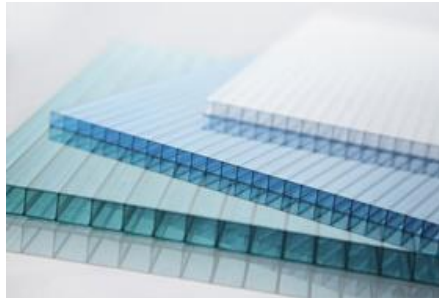

BÁO GIÁ QUÝ ĐẠI LÝ

Hà Nội, ngày 01.11.2018

STT	Tên sản phẩm	Quy cách	ĐVT	Đơn giá mới
I	Tấm nhựa Thông Minh polycarbonate đặc VinaHome®			
1	~1,6 ly Xanh hồ + Trắng trong	Khổ rộng 1,22m Khổ rộng 1,56m Khổ rộng 1,82m Khổ rộng 2,1m	M2	140.000 (cuộn dài 50m)
2	~2,4 ly xanh hồ + trắng trong (Trà, trắng Đục, Xanh lá +10k)	Khổ rộng 1,22m Khổ rộng 1,56m Khổ rộng 1,82m Khổ rộng 2,1m	M2	230.000 (cuộn dài 30m)
3	~3,0 ly trắng trong, Xanh hồ, (Trà, trắng Đục, Xanh lá +10k)	Khổ rộng 1,22m Khổ rộng 1,56m Khổ rộng 1,82m Khổ rộng 2.1 m	M2	290.000 (cuộn dài 30m)
4	~3.6 ly xanh hồ, trắng trong, nâu trà	Khổ rộng 1,22m Khổ rộng 1,56m Khổ rộng 1,82m Khổ rộng 2.1m	M2	345.000 (cuộn dài 30m)
5	~4,5 ly Trắng trong, Xanh hồ, Nâu trà	Khổ rộng 1,22m Khổ rộng 1,56m Khổ rộng 1,82m Khổ rộng 2.1m	M2	465.000 (cuộn dài 20m)
6	~5,0 ly Trắng trong, Xanh hồ, Nâu trà	Khổ rộng 1,22m Khổ rộng 1,56m Khổ rộng 1,82m Khổ rộng 2.1 m	M2	520.000 (cuộn dài 20m)
7	5,0 ly đủ Trắng trong, Xanh hồ, Nâu trà	Khổ rộng 1,22m Khổ rộng 1,56m Khổ rộng 2,1m	M2	585.000 (cuộn dài 20m)
8	6 ly đủ (8 ly, 10ly đặc vui lòng liên hệ giá, hàng luôn có sẵn)	Khổ rộng 1,22m Khổ rộng 1,56m Khổ rộng 2,1m	M2	690.000 (cuộn dài 20m)

TẤM NHỰA KÍNH LẤY SÁNG 9, 11 SÓNG TÔN (Nhựa kính VinaHome®)

TT	Quy cách hàng hóa	Khổ rộng	Độ dày	ĐVT	Đơn giá	Màu sắc
1	Tấm 9 sóng, 11 sóng UVPC	1.08x dài	~0.9mm	Md	90.000	Trắng trong, Xanh hồ
	Lấy nguyên tấm 6m (30 tấm trở lên)	1.08x dài		Md	80.000	
2	Tấm 9 sóng , 11 sóng UVPC (giá trên 30 tấm)	1.08x dài	~1.5mm (1.3ly)	Md	190.000	Trắng trong, Xanh hồ