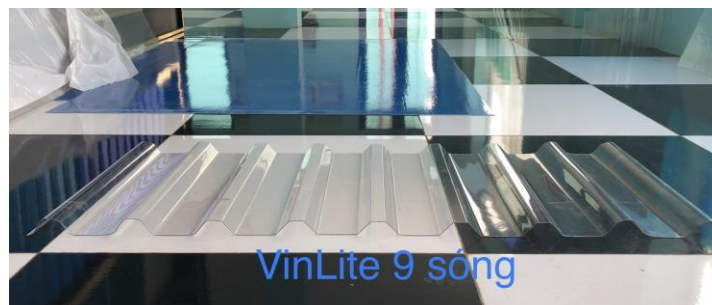

TẤM NHỰA KÍNH LẤY SÁNG 9, 11 SÓNG TÔN (Nhựa kính VinaHome®)

TT	Quy cách hàng hóa	Khổ rộng	Độ dày	ĐVT	Đơn giá	Màu sắc
1	Tấm 9 sóng, 11 sóng UVPC	1.08x dài	~0.9mm	Md	90.000	Trắng trong, Xanh hồ
	Lấy nguyên tấm 6m (30 tấm trở lên)	1.08x dài		Md	80.000	
2	Tấm 9 sóng , 11 sóng UVPC (giá trên 30 tấm)	1.08x dài	~1.5mm (1.3ly)	Md	190.000	Trắng trong, Xanh hồ