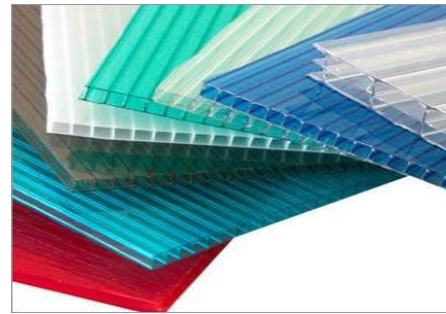

BÁO GIÁ QUÝ ĐẠI LÝ

STT	Tên sản phẩm	Quy cách	ĐVT	Đơn giá mới
I	Tấm nhựa Thông Minh polycarbonate đặc VinaHome			
1	1,6 ly Xanh hồ + Trắng trong	Khổ rộng 1,22m Khổ rộng 1,56m Khổ rộng 1,82m Khổ rộng 2,1m	M2	160.000
2	2,4 ly xanh hồ + trắng trong	Khổ rộng 1,22m Khổ rộng 1,56m Khổ rộng 1,82m Khổ rộng 2,1m	M2	250.000
3	2,4 ly Trà, trắng Đục, Xanh lá	Khổ rộng 1.22m Khổ rộng 1.56m	M2	270.000
5	3,0 ly trắng trong, Xanh hồ, Nâu trà	Khổ rộng 1,22m Khổ rộng 1,56m Khổ rộng 1,82m Khổ rộng 2.1 m	M2	320.000
6	3.6 ly xanh hồ, trắng trong, nâu trà	Khổ rộng 1,22m Khổ rộng 1,56m Khổ rộng 1,82m Khổ rộng 2.1 m	M2	380.000 (cuộn dài 30m)
7	~4,8 ly Trắng trong, Xanh hồ, Nâu trà	Khổ rộng 1,22m Khổ rộng 1,56m Khổ rộng 1,82m Khổ rộng 2.1 m	M2	490.000 (cuộn dài 20m)
8	5ly đủ (6 ly , 8 ly, 10ly đặc vui lòng liên hệ giá, hàng có sẵn)	Khổ rộng 1.22m Khổ rộng 1.56m Khổ rộng 2,1m	M2	610.000 (cuộn dài 20m)

TẤM NHỰA KÍNH LẤY SÁNG 9, 11 SÓNG TÔN (Nhựa kính Đài Loan)

TT	Quy cách hàng hóa	Khổ rộng	Độ dày	ĐVT	Đơn giá	Màu sắc
1	Tấm 9 sóng, 11 sóng UVPC	1.08x dài	~0.9mm	Md	98.000	Trắng trong, Xanh hồ
	Lấy nguyên tấm 6m (30 tấm trở lên)	1.08x dài		Md	90.000	
2	Tấm 9 sóng , 11 sóng UVPC (giá trên 30 tấm)	1.08x dài	~1.5mm (1.3ly)	Md	205.000	Trắng trong, Xanh hồ