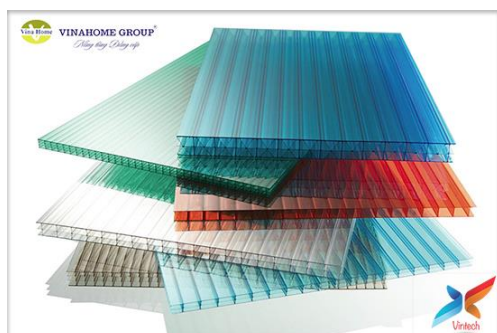

## **BẢO GIÁ QUÝ ĐẠI LÝ**

Hà Nội, 10.02.2020

STT	Tên sản phẩm	Quy cách	ĐVT	Đơn giá mới
<b>I. Tấm Nhựa Thông Minh Polycarbonate đặc VinaHome®</b>				<b>Giá VNĐ/1m<sup>2</sup></b>
1	~1,6 ly Xanh hồ + Trắng trong	Khổ rộng: 1,22m; 1,56m 1.82m; 2,1m	m <sup>2</sup>	<b>110.000</b> (cuộn 50m)
2	2,0 ly Xanh hồ + Trắng trong	Khổ rộng: 1,22m; 1,56m 1.82m; 2,1m	m <sup>2</sup>	<b>155.000</b> (cuộn 50m)
3	~2,4 ly Xanh hồ + Trắng trong, đục, Nâu trà	Khổ rộng: 1,22m; 1,56m 1.82m; 2,1m	m <sup>2</sup>	<b>180.000</b> (cuộn 50m)
4	3,0 ly Xanh hồ, lá + Trắng trong, đục, Nâu trà	Khổ rộng: 1,22m; 1,56m 1.82m; 2,1m	m <sup>2</sup>	<b>230.000</b> (cuộn 30m)
5	~3,6 ly Xanh hồ, lá + Trắng trong, đục, Nâu trà	Khổ rộng: 1,22m; 1,56m 1.82m; 2,1m	m <sup>2</sup>	<b>280.000</b> (cuộn 30m)
6	~4,8 ly Xanh hồ + Trắng trong, đục, Nâu trà	Khổ rộng: 1,22m; 1,56m 1.82m; 2,1m	m <sup>2</sup>	<b>385.000</b> (cuộn 20m)
7	~5,0 ly Xanh hồ, lá + Trắng trong, đục, Nâu trà	Khổ rộng: 1,22m; 1,56m 1.82m; 2,1m	m <sup>2</sup>	<b>430.000</b> (cuộn 20m)
8	~6,0 ly Xanh hồ, lá + Trắng trong, đục, Nâu trà	Khổ rộng: 1,22m; 1,56m 1.82m; 2,1m	m <sup>2</sup>	<b>535.000</b> (cuộn 20m)

### **III. TẤM NHỰA LẤY SÁNG: 7, 9, 11 SÓNG TÔN ( Nhựa sóng kính VinLight® )**

TT	Quy cách hàng hóa	Khổ rộng	Độ dày	ĐVT	Đơn giá	Màu sắc
1	Tấm 9 sóng, 11 sóng UVPC	1.08x dài	~0.9mm	Md	90.000	
	Lấy nguyên tấm 6m (30 tấm trở lên)	1.08x dài		Md	80.000	
2	Tấm 9 sóng , 11 sóng UVPC (giá trên 30 tấm)	1.08x dài	~1.5mm	Md	160.000	