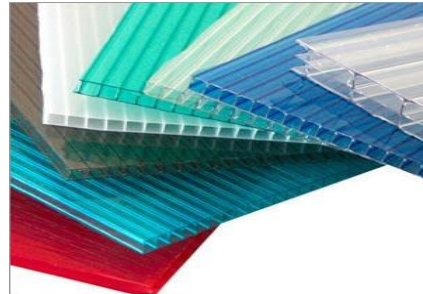

BÁO GIÁ QUÝ ĐẠI LÝ

Hà Nội, ngày 01.11.2018

STT	Tên sản phẩm	Quy cách	ĐVT	Đơn giá mới
I	Tấm nhựa Thông Minh polycarbonate đặc VinaHome®			
1	~1,6 ly Xanh hồ + Trắng trong	Khổ rộng 1,22m Khổ rộng 1,56m Khổ rộng 1,82m Khổ rộng 2,1m	M2	140.000 (cuộn dài 50m)
2	~2,4 ly xanh hồ + trắng trong (Trà, trắng Đục, Xanh lá +10k)	Khổ rộng 1,22m Khổ rộng 1,56m Khổ rộng 1,82m Khổ rộng 2,1m	M2	230.000 (cuộn dài 30m)
3	~3,0 ly trắng trong, Xanh hồ, (Trà, trắng Đục, Xanh lá +10k)	Khổ rộng 1,22m Khổ rộng 1,56m Khổ rộng 1,82m Khổ rộng 2.1 m	M2	290.000 (cuộn dài 30m)
4	~3.6 ly xanh hồ, trắng trong, nâu trà	Khổ rộng 1,22m Khổ rộng 1,56m Khổ rộng 1,82m Khổ rộng 2.1m	M2	345.000 (cuộn dài 30m)
5	~4,5 ly Trắng trong, Xanh hồ, Nâu trà	Khổ rộng 1,22m Khổ rộng 1,56m Khổ rộng 1,82m Khổ rộng 2.1m	M2	465.000 (cuộn dài 20m)
6	~5,0 ly Trắng trong, Xanh hồ, Nâu trà	Khổ rộng 1,22m Khổ rộng 1,56m Khổ rộng 1,82m Khổ rộng 2.1 m	M2	520.000 (cuộn dài 20m)
7	5,0 ly đủ Trắng trong, Xanh hồ, Nâu trà	Khổ rộng 1,22m Khổ rộng 1,56m Khổ rộng 2,1m	M2	585.000 (cuộn dài 20m)
8	6 ly đủ (8 ly, 10ly đặc vui lòng liên hệ giá, hàng luôn có sẵn)	Khổ rộng 1,22m Khổ rộng 1,56m Khổ rộng 2,1m	M2	690.000 (cuộn dài 20m)

TẤM NHỰA KÍNH LẤY SÁNG 9, 11 SÓNG TÔN (Nhựa kính VinaHome®)

TT	Quy cách hàng hóa	Khổ rộng	Độ dày	ĐVT	Đơn giá	Màu sắc
1	Tấm 9 sóng, 11 sóng UVPC	1.08x dài	~0.9mm	Md	90.000	Trắng trong, Xanh hồ
	Lấy nguyên tấm 6m (30 tấm trở lên)	1.08x dài		Md	80.000	
2	Tấm 9 sóng , 11 sóng UVPC (giá trên 30 tấm)	1.08x dài	~1.5mm (1.3ly)	Md	190.000	Trắng trong, Xanh hồ